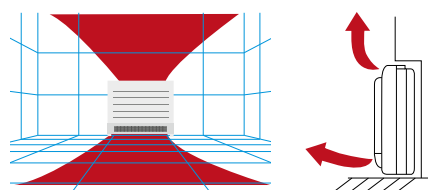

Aansluitbaar op alle Multi-splitbuitendelen: van 2 tot 5 poorten!

#### Gemakkelijke afzonderlijke luchtstroomregeling

Het Perfera vloermodel heeft een dubbele luchtstroom om een ruimte snel te verwarmen tot een comfortabele temperatuur. Lucht wordt zowel naar boven als naar beneden gericht voor een gelijkmatige verdeling van warme lucht. In de verwarmingsmodus zorgt de Perfera voor een behaaglijke warmte en wordt de temperatuur in de gehele ruimte gelijk verdeeld voor een optimaal comfort. Dat is pas een aangenaam gevoel!