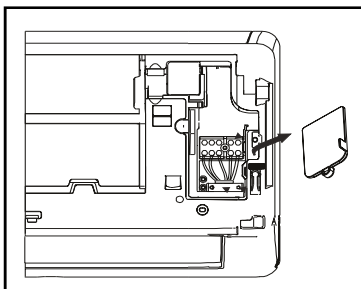

⊖	⊖	⊖	⊖	⊖	⊖
W	1(L)	2(N)	S	L	N
⊕	⊕	⊕	⊕	⊕	⊕

Power cable
Câble d'alimentation
Stroomkabel

	UK	FR	NL
Y/G	Yellow/Green	Vert/Jaunâtre	Geel/Groen
L	Brown	Marron	Bruin
N	Blue	Bleu	Blauw

Indoor unit /
Unité intérieure /
Binnenunit