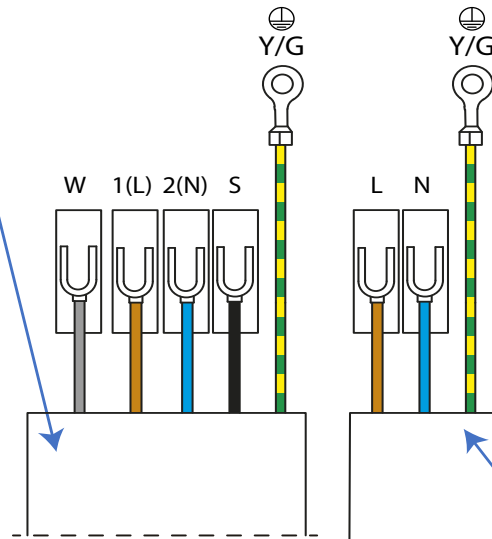

ERRATUM

	UK	FR	NL
Y/G	Yellow/Green	Vert/Jaunâtre	Geel/Groen
W	Grey	Gris	Grijs
1(L)	Brown	Marron	Bruin
2(N)	Blue	Bleu	Blauw
S	Black	Noir	Zwart

Connection cable
Câble de connexion
Verbindingskabel

Outdoor unit / Unité extérieure / Buitenunit

⊖	⊖	⊖	⊖	⊖	⊖
W	1(L)	2(N)	S	L	N
⊕	⊕	⊕	⊕	⊕	⊕

Power cable
Câble d'alimentation
Stroomkabel

	UK	FR	NL
Y/G	Yellow/Green	Vert/Jaunâtre	Geel/Groen
L	Brown	Marron	Bruin
N	Blue	Bleu	Blauw

Indoor unit /
Unité intérieure /
Binnenunit

Power-point with an earthing contact /
Prise de courant avec prise de terre /
Contactdoos met aarde

Replaces figure 18 and 19
from the INSTALLATION MANUAL.

Remplace les illustrations 18 et 19
du MANUEL D'INSTALLATION.