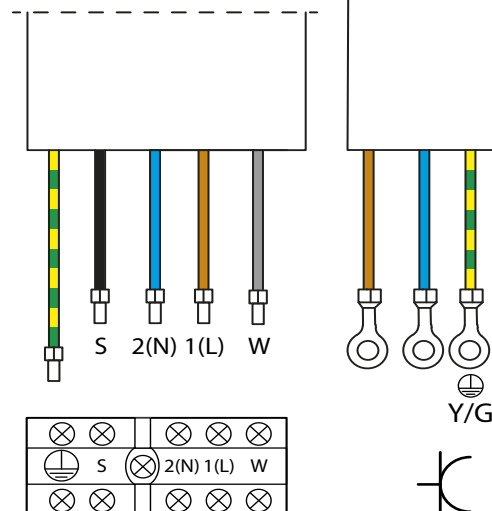

ERRATUM

	UK	FR	NL
Y/G	Yellow/Green	Vert/Jaunâtre	Geel/Groen
W	Grey	Gris	Grijs
1(L)	Brown	Marron	Bruin
2(N)	Blue	Bleu	Blauw
S	Black	Noir	Zwart

Connection cable
Câble de connexion
Verbindingskabel

Outdoor unit / Unité extérieure / Buitenunit

⊖	⊖	⊖	⊖	⊖	⊖
W	1(L)	2(N)	S	L	N
⊕	⊕	⊕	⊕	⊕	⊕

Power cable
Câble d'alimentation
Stroomkabel

	UK	FR	NL
Y/G	Yellow/Green	Vert/Jaunâtre	Geel/Groen
L	Brown	Marron	Bruin
N	Blue	Bleu	Blauw

Indoor unit /
Unité intérieure /
Binnenunit