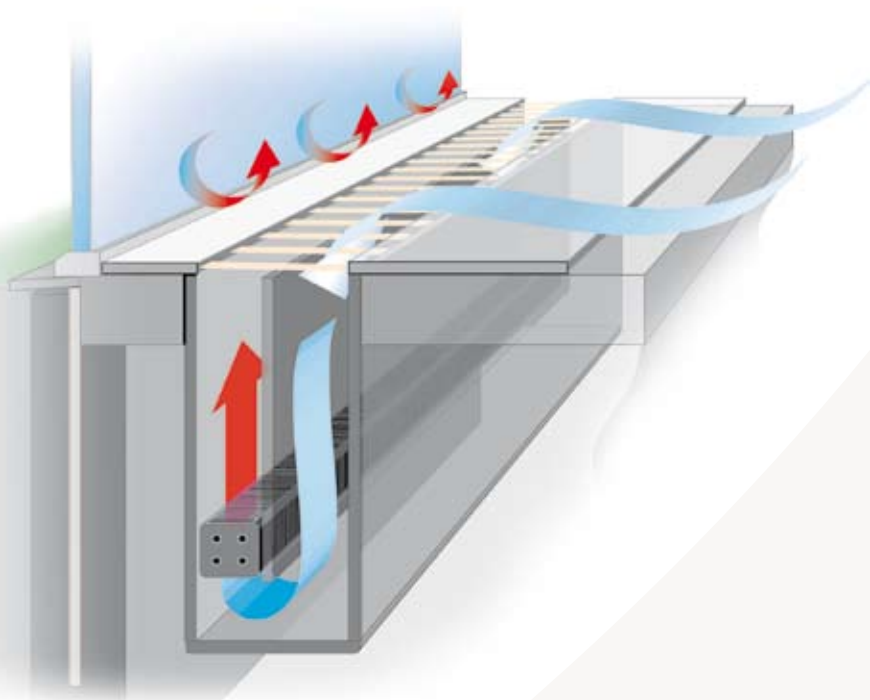

De serie Vonaris is te verkrijgen in een horizontale uitvoering (VHV) en een verticale uitvoering (VSV). Vanwege de geringe hoogte is de horizontale uitvoering uitermate geschikt voor onder de vensterbank en tot op de grond lopende raampartijen. Het verticale model komt vooral goed tot zijn recht in de badkamer, in de hal of op smalle (scheidings-)wanden in de woonkamer.

Convactorputten en vloerconvectoren

De VeraLine vloerconvector is een efficiënte warmtebron die slim is weggewerkt in uw vloer. Hij kan fraai worden afgedekt met een mooi warmtedoorlatend houten rooster, naar keuze in ongelakt merbau of licht-eiken.

De prefab convactorputten zijn gemaakt van gewapend polyester met een extra waterdichte polyester topcoating. De standaard uitvoering heeft een wanddikte van 20 mm en een diepte van 550 mm (uitwendig). Polyester heeft een gunstige isolatiewaarde, waardoor er onder de vloer geen kostbare warmte verloren gaat.

Een zwartgelakt aluminium inlegraam waarin het rooster wordt gelegd, is direct op de put gemonteerd.

Geïsoleerd, waterdicht, makkelijk te reinigen, snelle comfortabele opwarming met een garantie van 5 jaar.